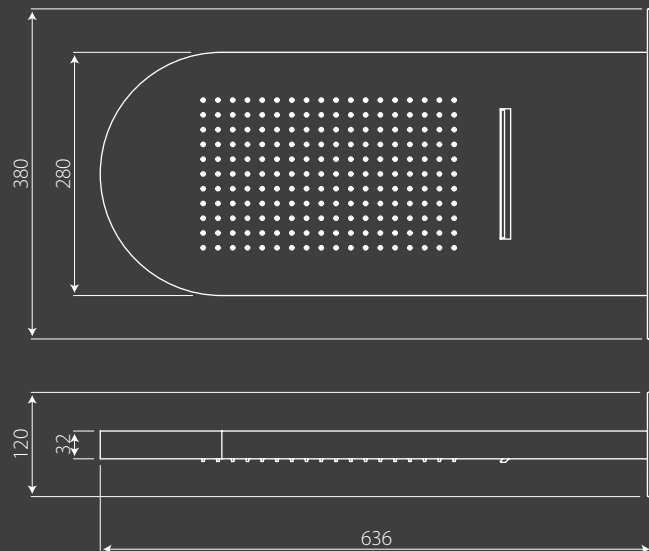

Disegni - Drawings

Modelli a pag. 10-11 - Models on p. 10-11

Finiture Speciali - Special Finish

Verniciato RAL
RAL Varnished

ScotchBrite
Satinato - Matt

Finitura Standard - Standard Finish

SuperMirror
Lucido - Polished