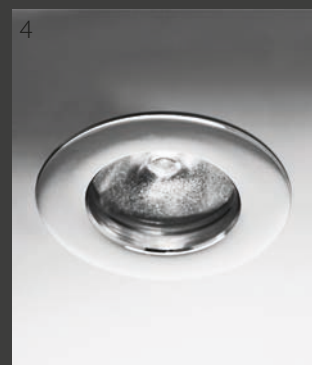

Caratteristiche - Characteristics

- Costruzione - Structure: Soffione doccia interamente realizzato in acciaio inox AISI 304 con telaio e kit di fissaggio per installazione a soffitto
  Shower head entirely made of AISI 304 stainless steel with frame and mounting kit for ceiling installation
- Ugelli - Nozzles: Anticalcare in silicone trasparente
  Transparent silicon anti-scale
- Getto pioggia - Rain jet: Doppia camera indipendente
  Double independent chamber
- Getto Cascata - Waterfall jet: Doppia cascata a getto verticale
  Double waterfall with vertical jet
- Aeratore - Aerator: Erogatore centrale a getto verticale
  Central spout with vertical jet
- Portata - Water Flow: Portata minima consigliata 25 l/min
  Recommended water flow 25 l/min
- Luci - Lights: N° 6 Faretto Led RGB
  N° 6 RGB Led Spotlight
- Preso acqua - Water inlet: 1/2 GAS Femmina - Female 1/2 GAS

Dettagli - Details

1. Soffione doccia a basso consumo d'acqua
  Low Water flow rate shower head;
2. Finitura di alta qualità
  High quality finish;
3. Aeratore
  Aerator;
4. Faretto Led RGB - Cromoterapia
  RGB Led Spotlight - Colour therapy.