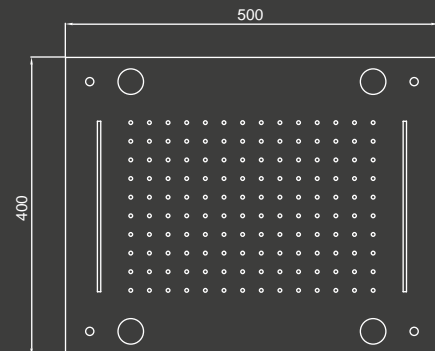

Disegno - Drawing

Modelli a pag. 8-11 - Models on p. 8-11

Finitura Standard - Standard Finish

SuperMirror
Lucido - Polished

Finiture Speciali - Special Finish

ScotchBrite
Satinato - Matt

Verniciato RAL
RAL Varnished