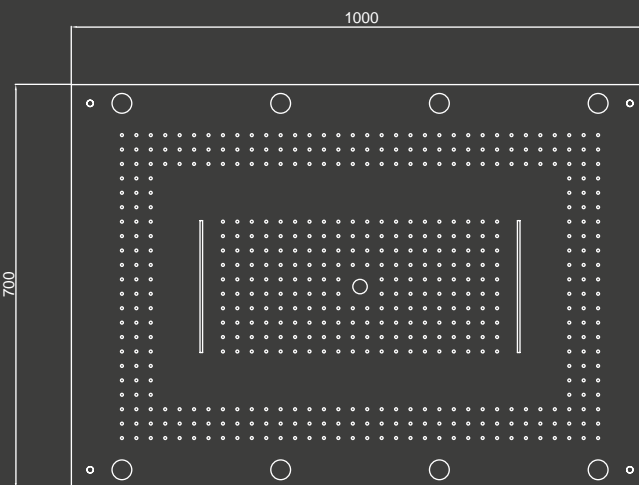

Disegno - Drawing

Modelli a pag. 8-11 - Models on p. 8-11