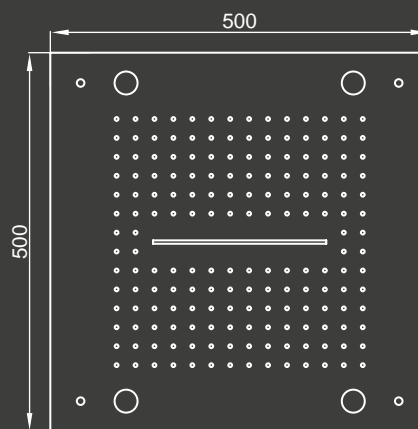

Disegno - Drawing

Modelli a pag. 8-11 - Models on p. 8-11