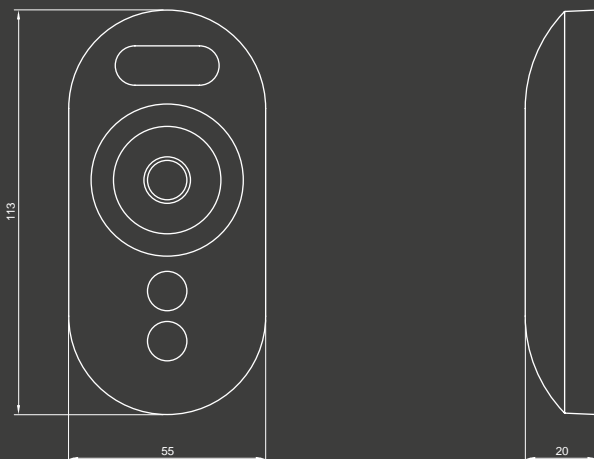

Disegno - Drawing

Modelli a pag. 8-11 - Models on p. 8-11

CONTROLLER

cod. 399

Caratteristiche - Characteristics

Tipologia - Type: Telecomando Wireless - Wireless Remote Control
 Alimentazione - Supply: Batteria 3x1,5V - 3x1,5V Battery
 Funzioni - Functions: On/Off, ciclo colori, blocco e cambio dei colori - On/Off, cycle colors, stop and color changes
 Dimensioni - Sizes: 113x55x20mm

Disegno - Drawing

cod. 398

Caratteristiche - Characteristics

Tipologia - Type: Pulsante a muro - Wall Button
 Alimentazione - Supply: Trasformatore 12V - 12V Power adapter
 Funzioni - Functions: On/Off ciclo colori automatico - On/Off automatic color cycle
 Dimensioni - Sizes: 75x75x15mm
 Finitura - Finish: Supermirror (Standard)
 ScotchBrite (A Richiesta - Optional)
 Verniciato - Varnished (A Richiesta - Optional)