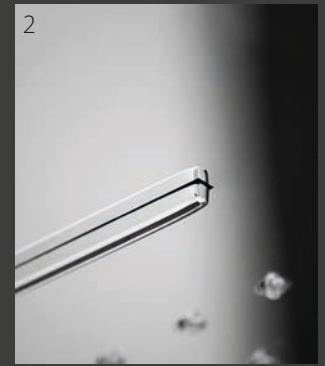

Dettagli - Details

1. Soffione doccia a basso consumo d'acqua
  Low Water flow rate shower head;
2. Finitura di alta qualità
  High quality finish;
3. Faretto Led RGB
  RGB Led Spotlight;

Caratteristiche - Characteristics

- Costruzione - Structure: Soffione doccia interamente realizzato in acciaio inox AISI 304 con telaio e kit di fissaggio per installazione a soffitto
  Shower head entirely made of AISI 304 stainless steel with frame and mounting kit for ceiling installation
- Ugelli - Nozzles: Anticalcare in silicone trasparente
  Transparent silicon anti-scale
- Getto pioggia - Rain jet: Cartuccia ispezionabile
  Inspectable cartridge
- Getto Cascata - Waterfall jet: Doppia cascata a getto verticale
  Double waterfall with vertical jet
- Portata - Water Flow: Portata minima consigliata 20 l/min
  Recommended water flow 20 l/min
- Luci - Lights: N° 4 Faretto Led RGB
  N° 4 RGB Led Spotlight
- Presca acqua - Water inlet: 1/2 GAS Femmina - Female 1/2 GAS

Disegno - Drawing

Modelli a pag. 8-11 - Models on p. 8-11

Finitura Standard - Standard Finish

SuperMirror
Lucido - Polished

Finiture Speciali - Special Finish

ScotchBrite
Satinato - Matt

Verniciato RAL
RAL Varnished