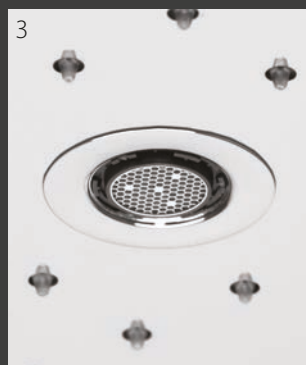

Caratteristiche - Characteristics

- Costruzione - Structure: Soffione doccia interamente realizzato in acciaio inox AISI 304 con telaio e kit di fissaggio per installazione a soffitto
  Shower head entirely made of AISI 304 stainless steel with frame and mounting kit for ceiling installation
- Ugelli - Nozzles: Anticalcare in silicone trasparente
  Transparent silicon anti-scale
- Getto pioggia - Rain jet: Doppia camera indipendente
  Double independent chamber
- Getto Cascata - Waterfall jet: Doppia cascata a getto verticale
  Double waterfall with vertical jet
- Aeratore - Aerator: Erogatore centrale a getto verticale
  Central spout with vertical jet
- Portata - Water Flow: Portata minima consigliata 25 l/min
  Recommended water flow 25 l/min
- Luci - Lights: N° 6 Faretto Led RGB
  N° 6 RGB Led Spotlight
- Preso acqua - Water inlet: 1/2 GAS Femmina - Female 1/2 GAS

Dettagli - Details

1. Soffione doccia a basso consumo d'acqua
  Low Water flow rate shower head;
2. Finitura di alta qualità
  High quality finish;
3. Aeratore
  Aerator;
4. Faretto Led RGB - Cromoterapia
  RGB Led Spotlight - Colour therapy.