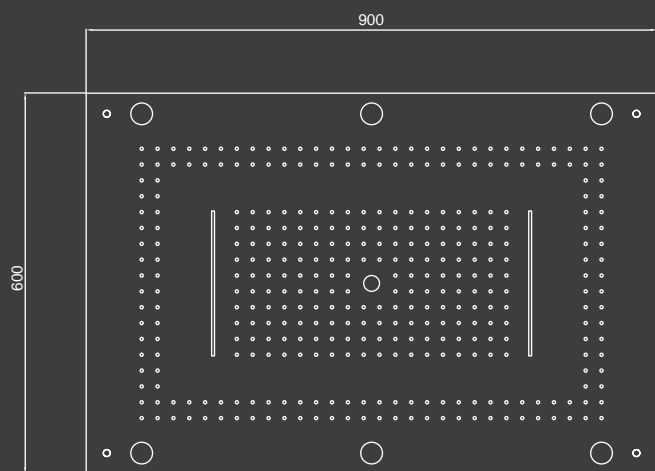

Disegno - Drawing

Modelli a pag. 8-11 - Models on p. 8-11

Finitura Standard - Standard Finish

SuperMirror
Lucido - Polished

Finiture Speciali - Special Finish

ScotchBrite
Satinato - Matt

Verniciato RAL
RAL Varnished