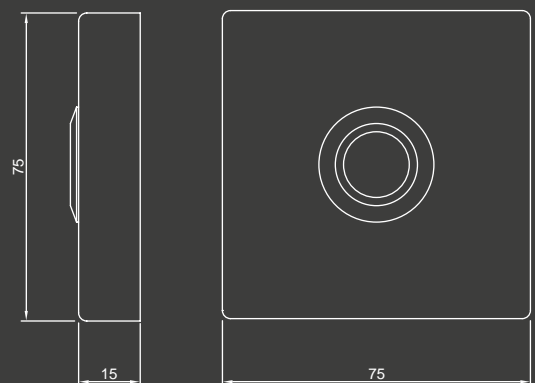

Disegno - Drawing

Finitura Standard - Standard Finish

SuperMirror
Lucido - Polished

ScotchBrite
Satinato - Matt

Verniciato RAL
RAL Varnished