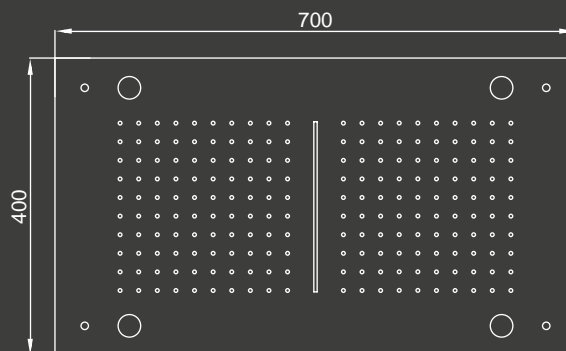

Disegno - Drawing

Modelli a pag. 8-11 - Models on p. 8-11