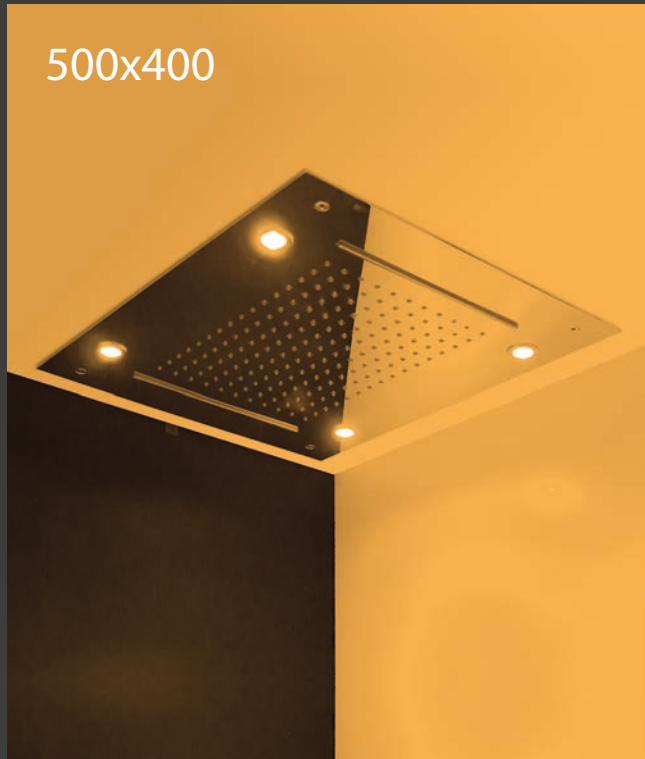

Dettagli - Details

1. Soffione doccia a basso consumo d'acqua
  Low Water flow rate shower head;
2. Finitura di alta qualità
  High quality finish;
3. Faretto Led RGB
  RGB Led Spotlight;

Caratteristiche - Characteristics

- Costruzione - Structure: Soffione doccia interamente realizzato in acciaio inox AISI 304 con telaio e kit di fissaggio per installazione a soffitto
  Shower head entirely made of AISI 304 stainless steel with frame and mounting kit for ceiling installation
- Ugelli - Nozzles: Anticalcare in silicone trasparente
  Transparent silicon anti-scale
- Getto pioggia - Rain jet: Cartuccia ispezionabile
  Inspectable cartridge
- Getto Cascata - Waterfall jet: Doppia cascata a getto verticale
  Double waterfall with vertical jet
- Portata - Water Flow: Portata minima consigliata 20 l/min
  Recommended water flow 20 l/min
- Luci - Lights: N° 4 Faretto Led RGB
  N° 4 RGB Led Spotlight
- Presca acqua - Water inlet: 1/2 GAS Femmina - Female 1/2 GAS

Disegno - Drawing

Modelli a pag. 8-11 - Models on p. 8-11

Finitura Standard - Standard Finish

SuperMirror
Lucido - Polished

Finiture Speciali - Special Finish

ScotchBrite
Satinato - Matt

Verniciato RAL
RAL Varnished