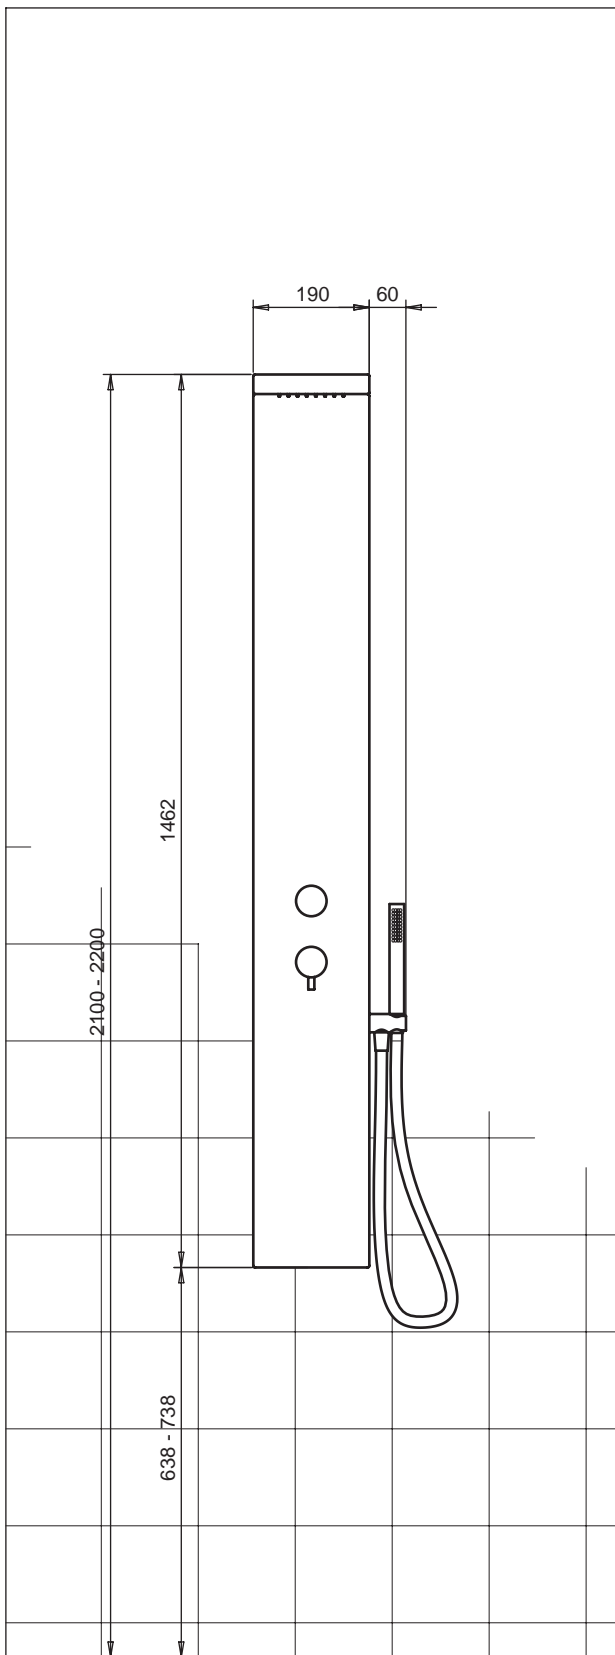

Norvegia

cod. 501

Getto pioggia+cascata+doccetta - Rain jet+waterfall jet+hand shower