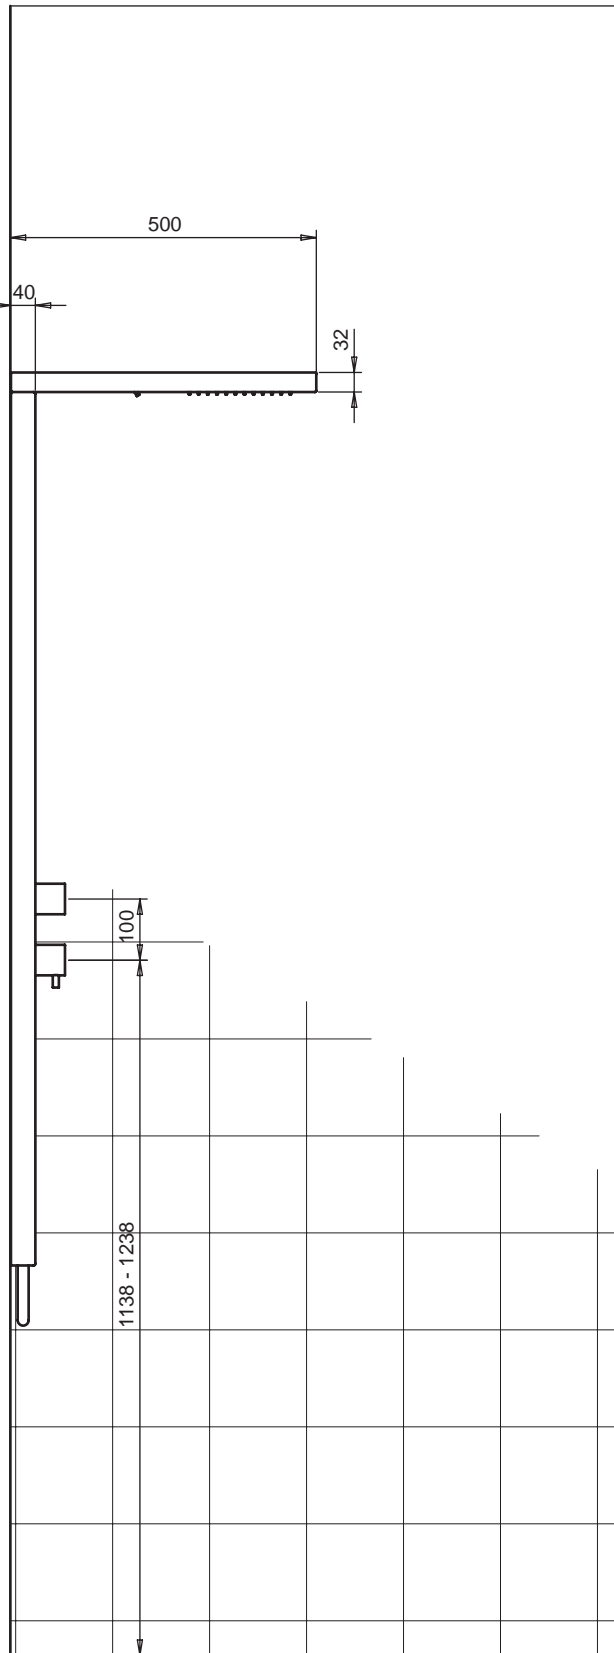

Norvegia

cod. 502

Getto pioggia+cascata+doccetta - Rain jet+waterfall jet+hand shower

Per maggiori informazioni, vedere "Schede Tecniche" - For more details, see "Technical Data Sheets"