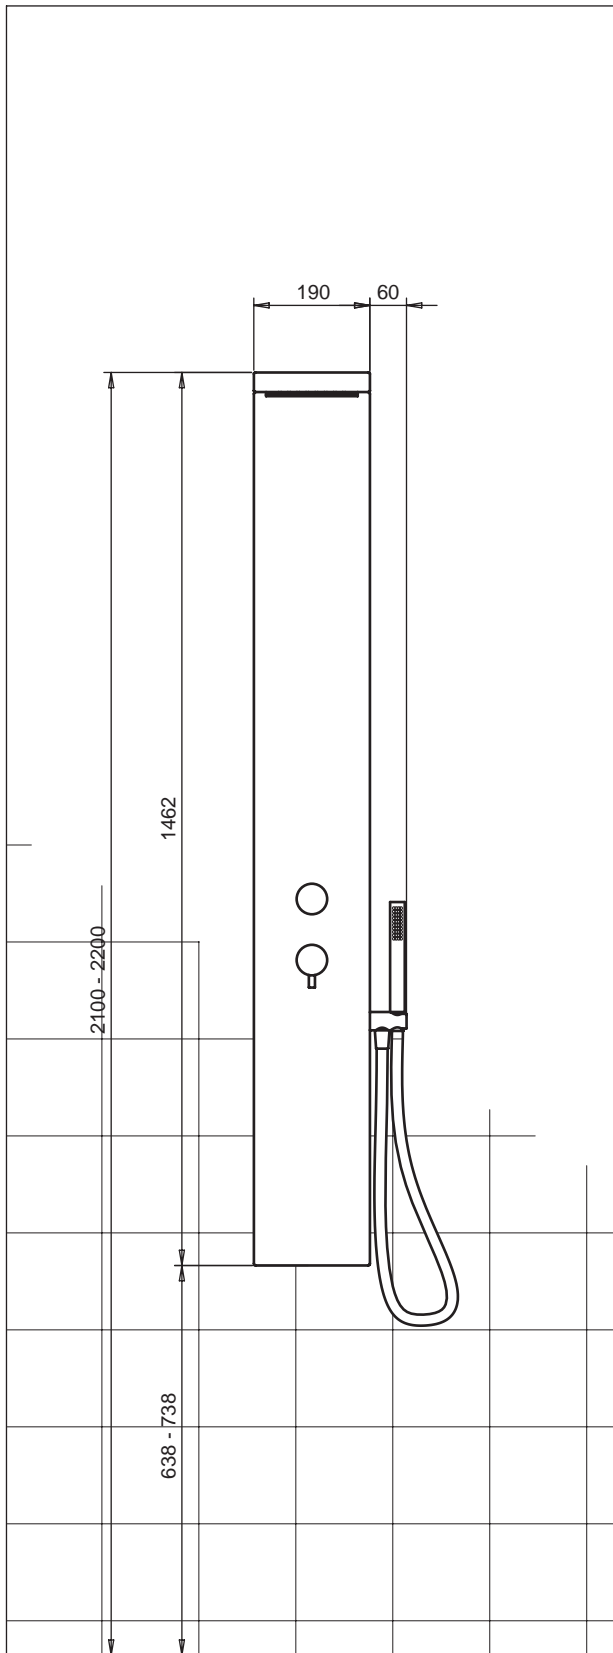

Norvegia

cod. 502

Getto pioggia+cascata+doccetta - Rain jet+waterfall jet+hand shower

Per maggiori informazioni, vedere "Schede Tecniche" - For more details, see "Technical Data Sheets"