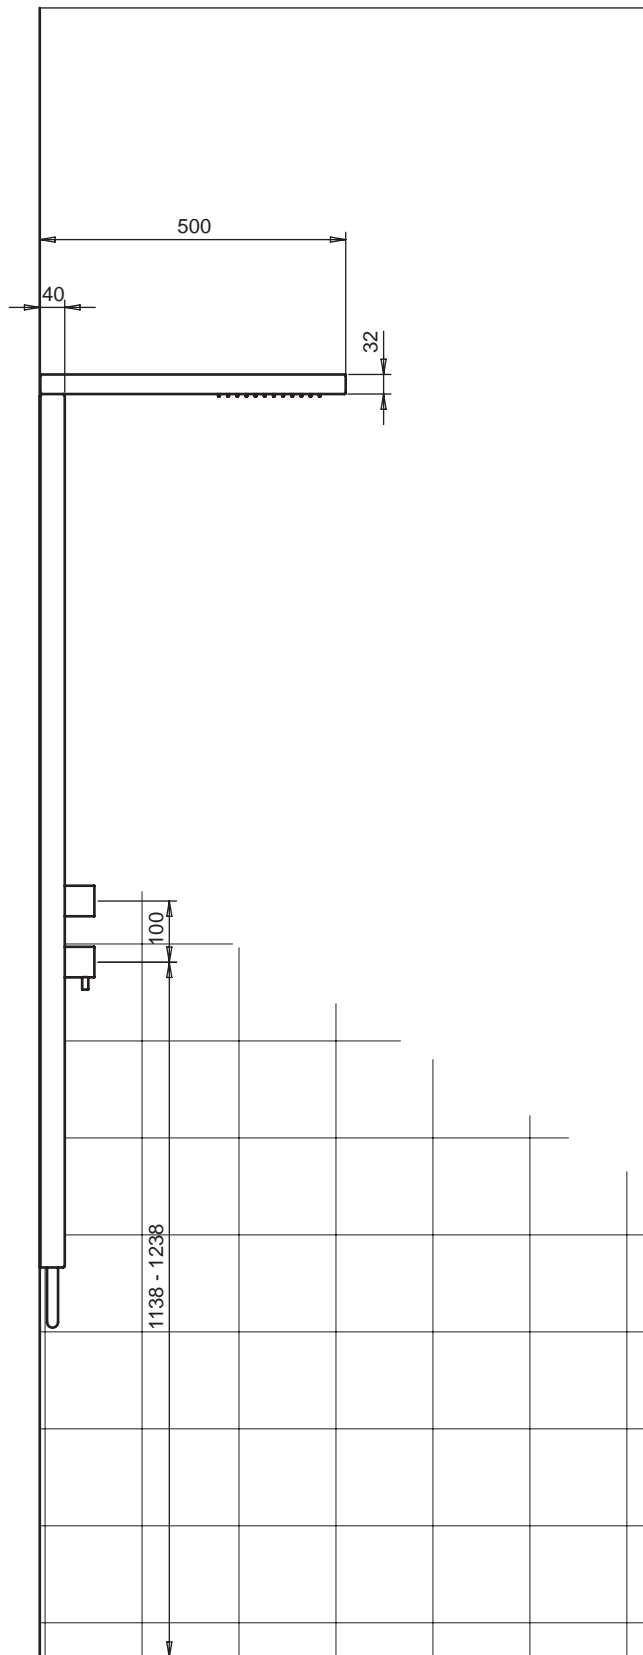

Norvegia

cod. 501

Getto pioggia+cascata+doccetta - Rain jet+waterfall jet+hand shower