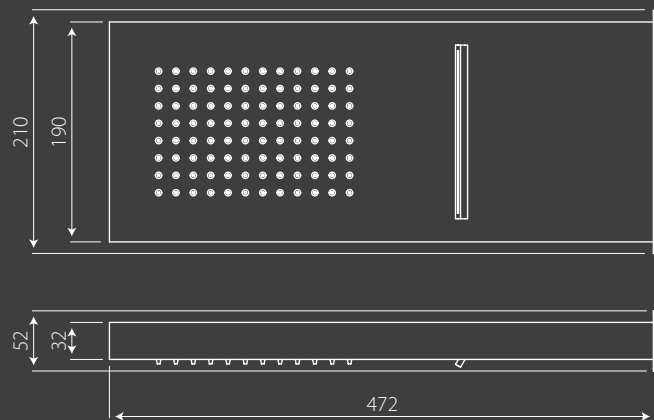

Disegni - Drawings

Modelli a pag. 10-11 - Models on p. 10-11

Finiture Speciali - Special Finish

Verniciato RAL
RAL Varnished

ScotchBrite
Satinato - Matt

Finitura Standard - Standard Finish

SuperMirror
Lucido - Polished