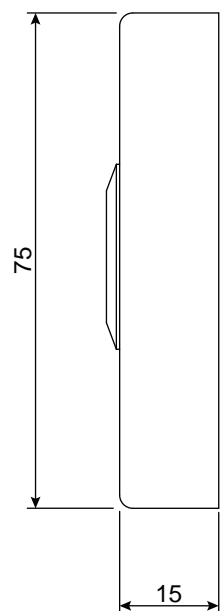

## PULSANTE INCASSO A MURO - PUSH-BUTTON ON WALL

CLIC PROLUNGATO  
ACCENSIONE  
LONG CLIC  
TURN ON

1° CLIC / 8° CLIC  
CAMBIO SINGOLO COLORE  
2nd CLIC / 8th CLIC  
SINGLE COLOR CHANGE

9° CLIC  
PROGRAMMA  
CROMOTERAPIA  
9th CLIC  
CROMOTHERAPY PROGRAM

10° CLIC  
RICOMINCIA  
10th CLIC  
RESTART

CLIC PROLUNGATO  
SPEGNIMENTO  
LONG CLIC  
SHUTDOWN

### CARATTERISTICHE - CHARACTERISTICS

Tipologia - Type:	Pulsante a muro - Push-button on wall
Alimentazione - Supply:	Trasformatore 12V - 12V Power supply
Funzioni - Functions:	On/Off ciclo colori automatico - On/Off automatic color cycle
Dimensioni - Sizes:	75x75x15mm
Finitura - Finish:	Supermirror (Standard) ScotchBrite (A Richiesta - Optional) Verniciato - Varnished (A Richiesta - Optional)