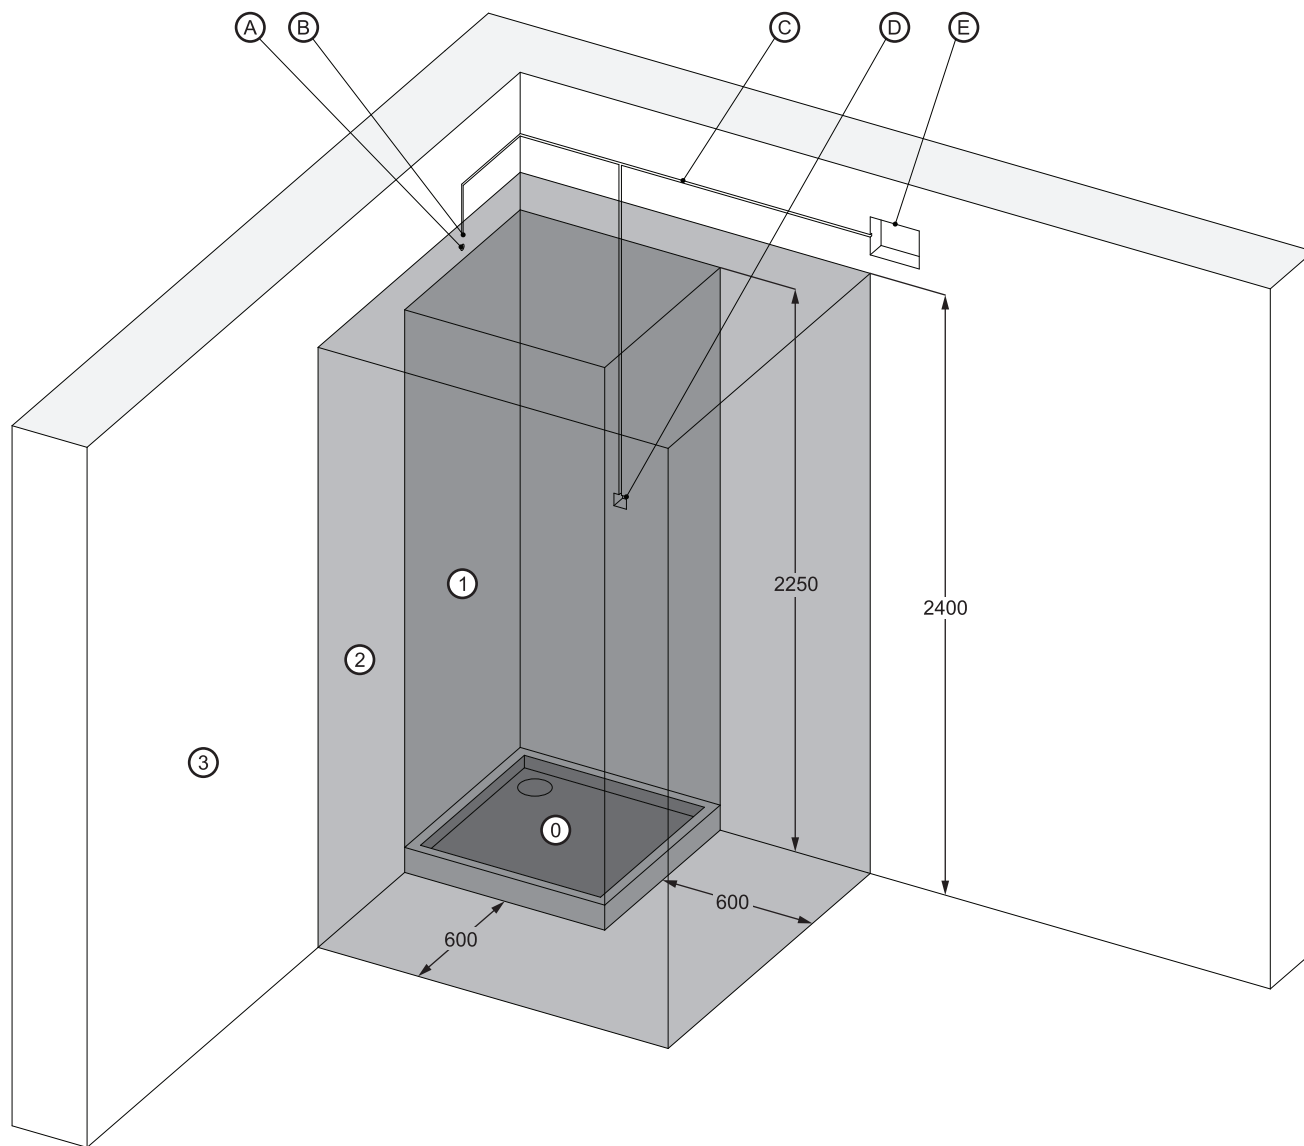

### CARATTERISTICHE - CHARACTERISTICS

Tipologia - Type:	Pulsante a muro - Push-button on wall
Alimentazione - Supply:	Trasformatore 12V - 12V Power supply
Funzioni - Functions:	On/Off ciclo colori automatico - On/Off automatic color cycle
Dimensioni - Sizes:	75x75x15mm
Finitura - Finish:	Supermirror (Standard) ScotchBrite (A Richiesta - Optional) Verniciato - Varnished (A Richiesta - Optional)

# Scatola Incasso a Muro per pulsante controllo LED - Wall recessed box for LED control button