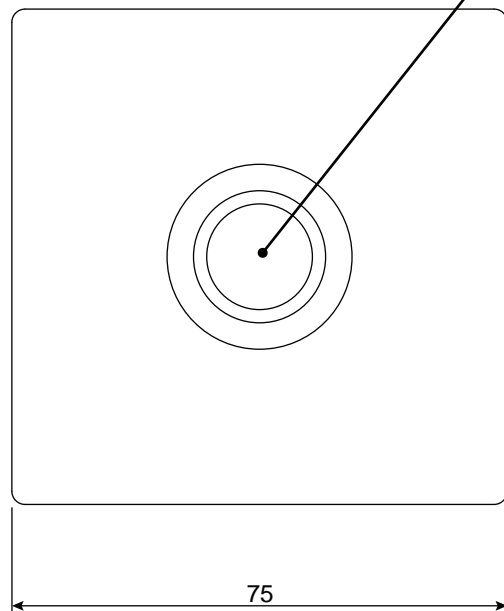

## PULSANTE INCASSO A MURO - PUSH-BUTTON ON WALL

CLIC PROLUNGATO  
ACCENSIONE  
LONG CLIC  
TURN ON

1° CLIC / 8° CLIC  
CAMBIO SINGOLO COLORE  
2nd CLIC / 8th CLIC  
SINGLE COLOR CHANGE

9° CLIC  
PROGRAMMA  
CROMOTERAPIA  
9th CLIC  
CROMOTHERAPY PROGRAM

### CARATTERISTICHE - CHARACTERISTICS

Tipologia - Type:	Pulsante a muro - Push-button on wall
Alimentazione - Supply:	Trasformatore 12V - 12V Power supply
Funzioni - Functions:	On/Off ciclo colori automatico - On/Off automatic color cycle
Dimensioni - Sizes:	75x75x15mm
Finitura - Finish:	Supermirror (Standard) ScotchBrite (A Richiesta - Optional) Verniciato - Varnished (A Richiesta - Optional)