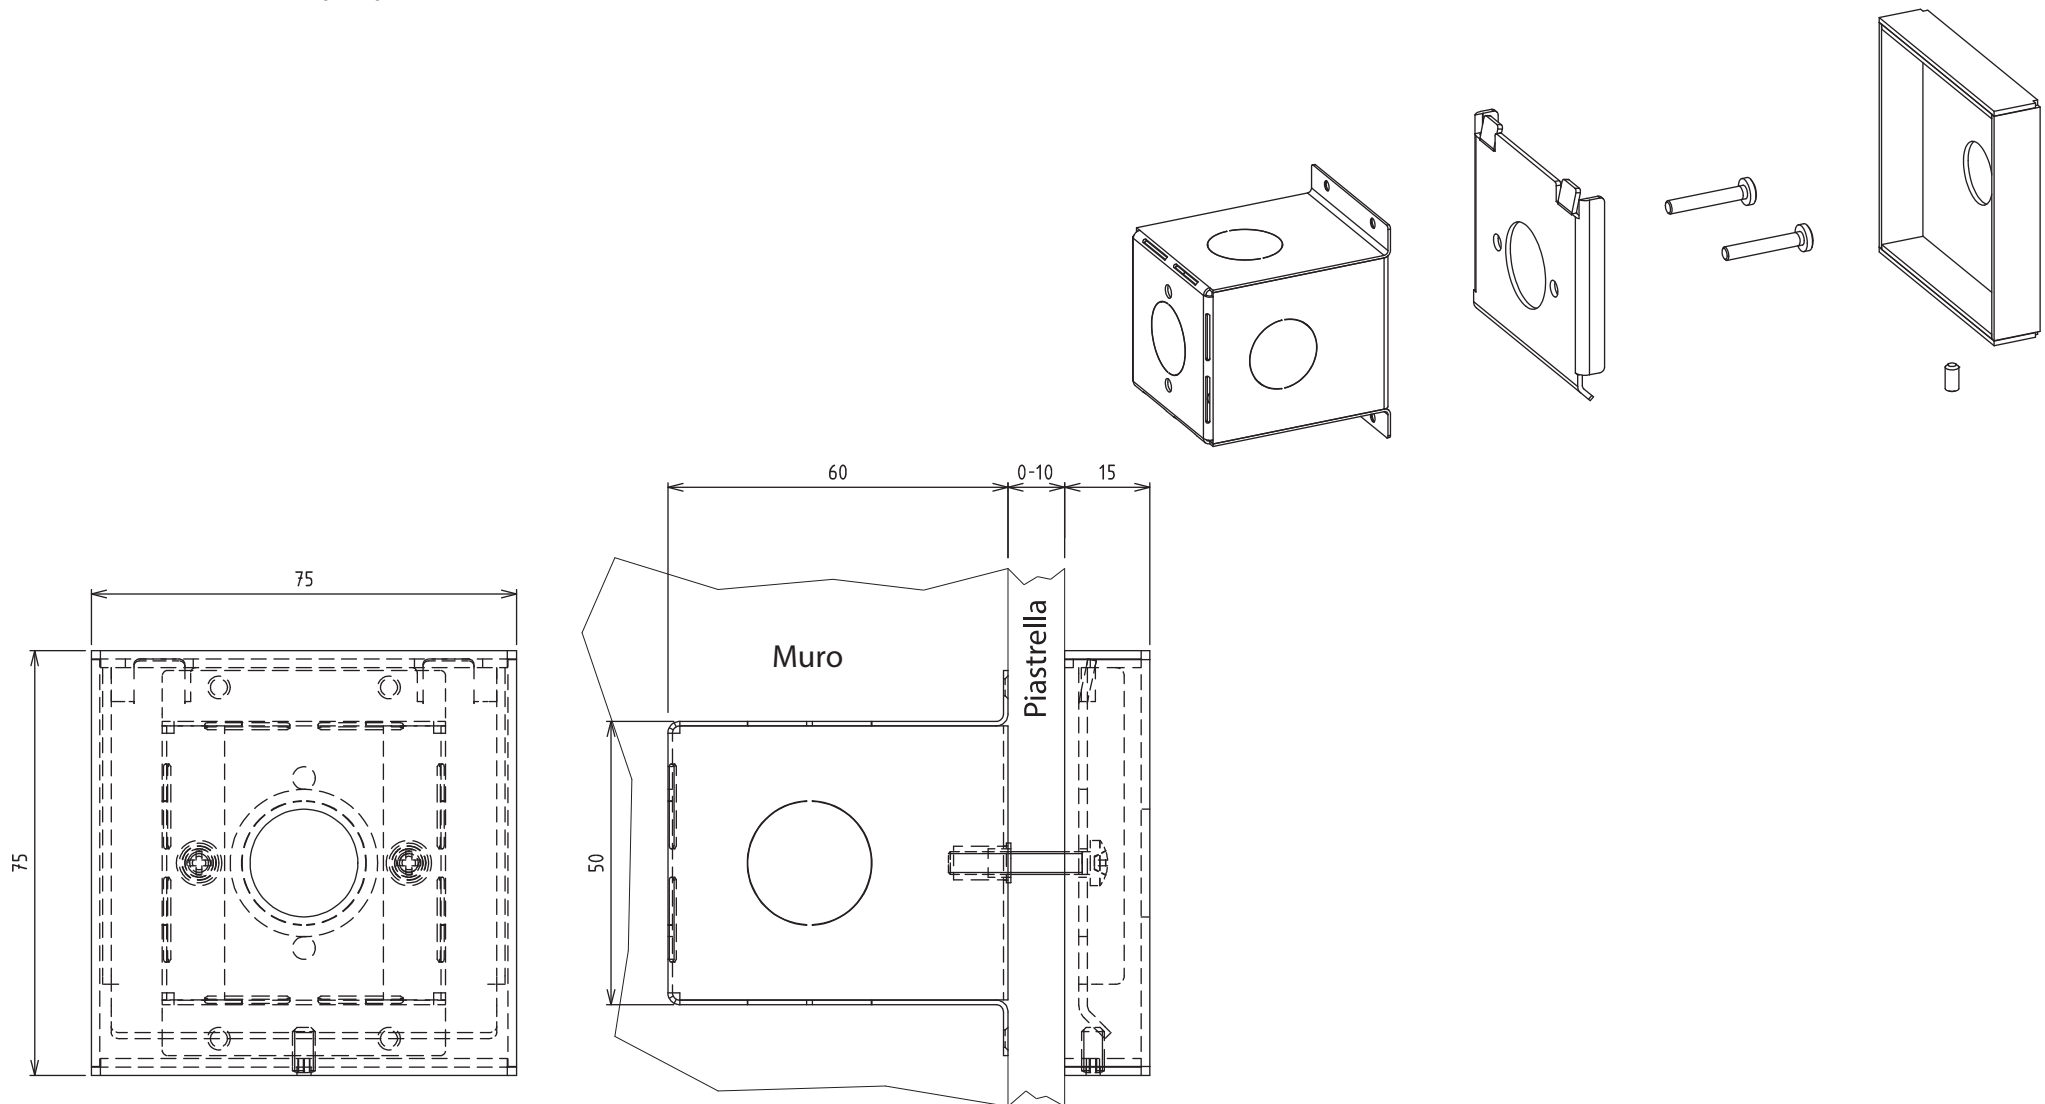

Scatola Incasso a Muro per pulsante controllo LED - Wall recessed box for LED control button