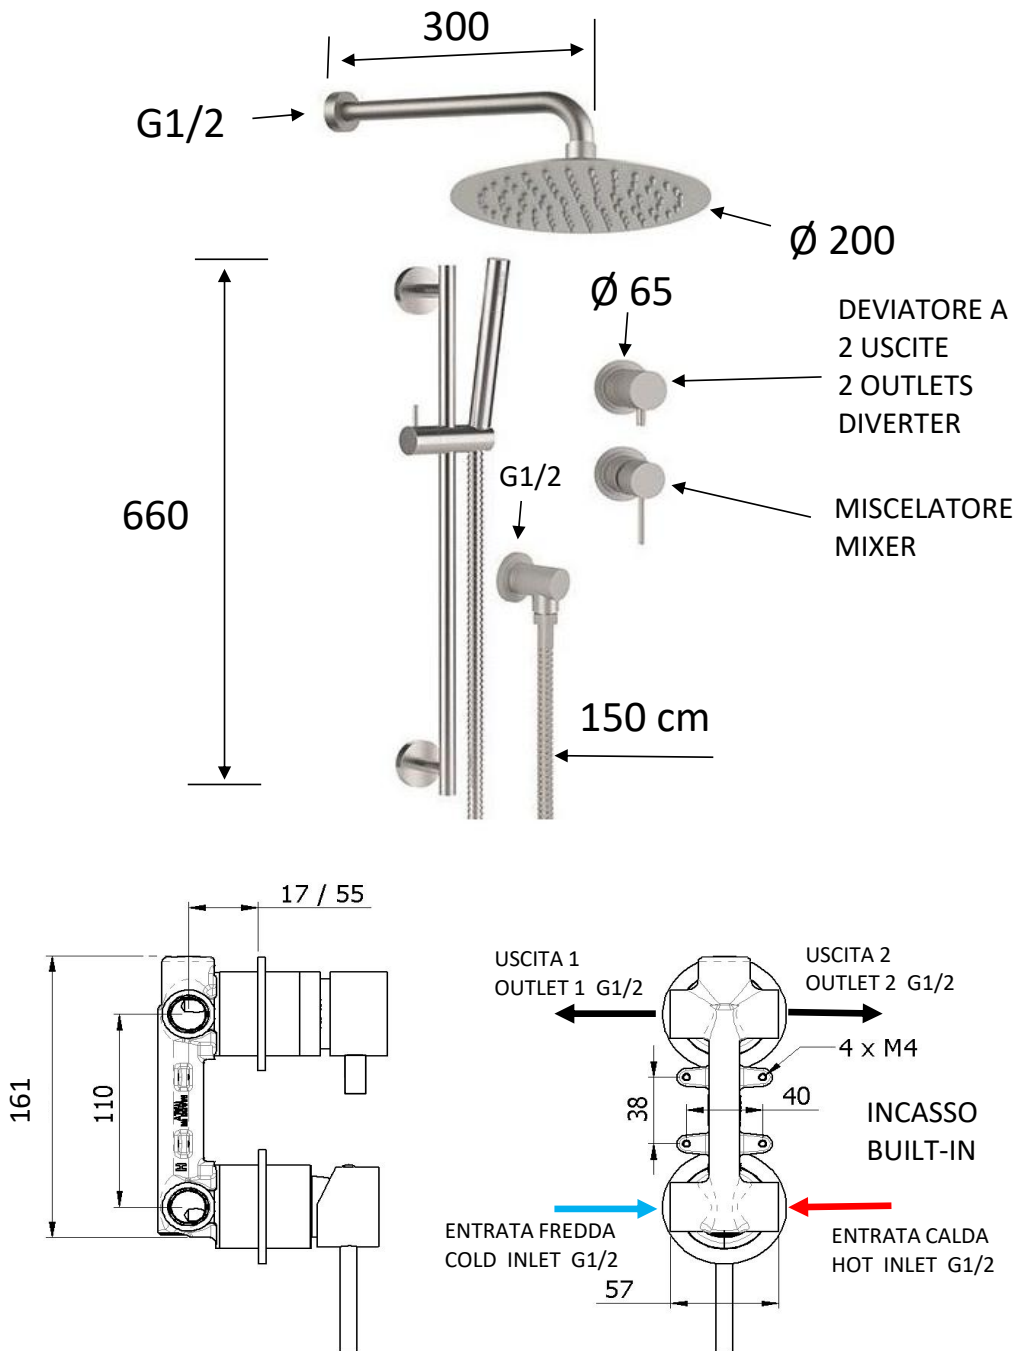

DANIEL

SCHEDA TECNICA TECHNICAL FEATURES

ART. COD.

SSTX614ZD2P7820

MATERIALI / MATERIALS

ACCIAIO INOX AISI 304 / STAINLESS STEEL AISI 304
OTTONE / BRASS

Via Leonardo da Vinci 53 20062 Cassano d'Adda (MI) Italy Tel. +39-0363 62651
info@daniel.it www.daniel.it