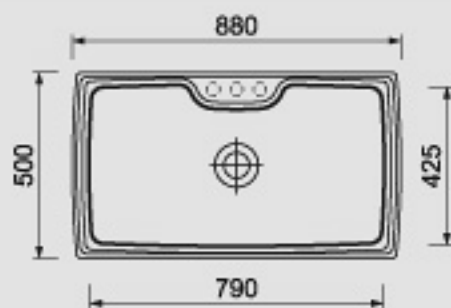

HARMONY 86.00Code **HR0860****LV1 - 860x500****Lavello monovasca**BASE
sottolavello
rettangolare **90** cm

design Rodolfo Mogetta

COLORI

UQ UltraquartzColori
TradizionaliColori
PastelloColori
Traslucidi**GR** Granitmicro
UG Ultragranit**UM** Ultrametal**NS** Naturstone