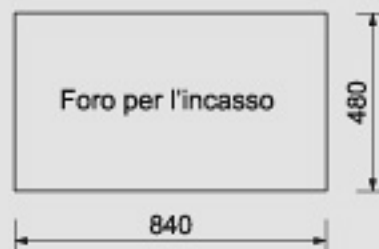

HARMONY 86.00Code **HR0860****LV1 - 860x500****Lavello monovasca**BASE
sottolavello
rettangolare **90** cm

design Rodolfo Mogetta

COLORI

UQ UltraquartzColori
TradizionaliColori
PastelloColori
Traslucidi**GR** Granitmicro
UG Ultragranit**UM** Ultrametal**NS** Naturstone