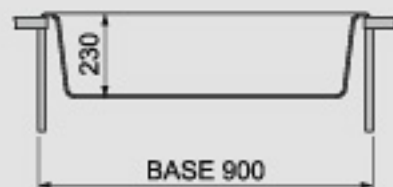

HARMONY 86.00Code **HR0860****LV1 - 860x500****Lavello monovasca**BASE
sottolavello
rettangolare **90** cm

design Rodolfo Mogetta

COLORI

UQ UltraquartzColori
TradizionaliColori
PastelloColori
Traslucidi**GR** Granitmicro
UG Ultragranit**UM** Ultrametal**NS** Naturstone