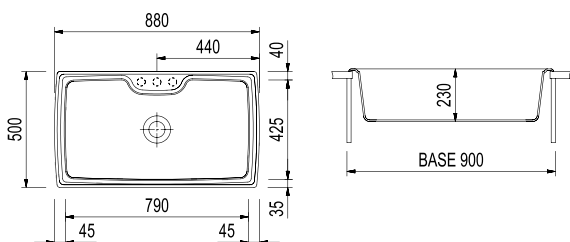

HR0860 / HARMONY

Lavello a una vasca
880x500 mm - Base da 90 cm

Foro per l'incasso: 840x480 mm

ACCESSORI: VEDI COLONNA A FIANCO

MICROULTRAGRANIT

€ iva esclusa

-  UG 55 SAHARA
HR0860 / 55
-  UG 56 JASMINE
HR0860 / 56
-  UG 98 BIANCO
HR0860 / 98
-  UG 70 NERO MATT
HR0860 / 70
-  UG 90 BIANCO OPALE
HR0860 / 90
-  UG 94 AVENA
HR0860 / 94
-  UG 95 NERO EBONY
HR0860 / 95

380

ULTRAMETAL

€ iva esclusa

-  UM 41 ALLUMINIO
HR0860 / 41
-  UM 42 TITANIO
HR0860 / 42
-  UM 44 NERO
HR0860 / 44

403

Tagliere in legno iroko con foro per vaschetta in acciaio VAS93
Cod. **TAGIRK2**
467 x 439 mm

Tagliere in polietilene per VAS93
Cod. **TAGP79**
297 x 160 mm

Vaschetta in acciaio inox con alloggiamento per tagliere in polietilene TAGP79
Cod. **VAS93**
318 x 170 mm

Cestello in acciaio inox
Cod. **CESINX1**
395 x 310 mm

Tagliere in legno iroko senza foro per accessori
Cod. **TAGIRK1**
467 x 439 mm