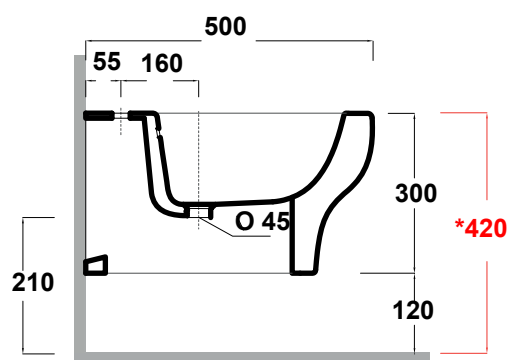

# CLERA

Art.CLE220101

\*Quota d'installazione consigliata  
\*Advised measure for installation

Agg. 01/2020

Bidet sospeso monoforo, fissaggi inclusi. Peso 18Kg  
Wall Hung bidet, fixing included. Weight 18kg

Art.FXVF

Staffa di fissaggio ad "L" per vaso e bidet sospesi .Peso 3 kg  
Fixing brackets for wall hung wc and bidet .Weight 3 Kg

Art.FPVF

Staffa di fissaggio premium per vaso e bidet sospesi .Peso 3 kg  
Special premium support for wc/bidet .Weight 3 Kg