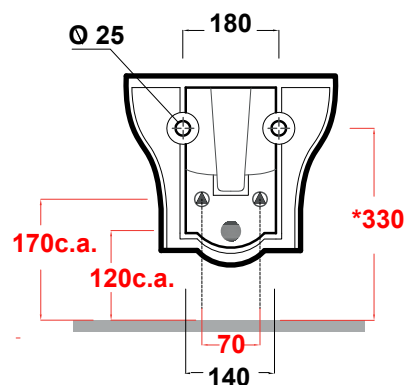

# CLERA

Art.CLE220101

\*Quota d'installazione consigliata  
\*Advised measure for installation

Agg. 01/2020

Bidet sospeso monoforo, fissaggi inclusi. Peso 18Kg  
Wall Hung bidet, fixing included. Weight 18kg

Art.FXVF

Staffa di fissaggio ad "L" per vaso e bidet sospesi .Peso 3 kg  
Fixing brackets for wall hung wc and bidet .Weight 3 Kg

Art.FPVF

Staffa di fissaggio premium per vaso e bidet sospesi .Peso 3 kg  
Special premium support for wc/bidet .Weight 3 Kg