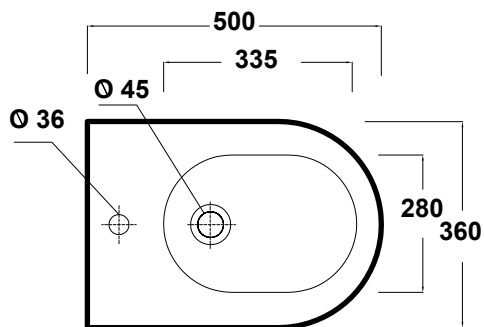

# CLERA

Art.CLE220101

\*Quota d'installazione consigliata  
\*Advised measure for installation

Agg. 01/2020

Bidet sospeso monoforo, fissaggi inclusi. Peso 18Kg  
Wall Hung bidet, fixing included. Weight 18kg