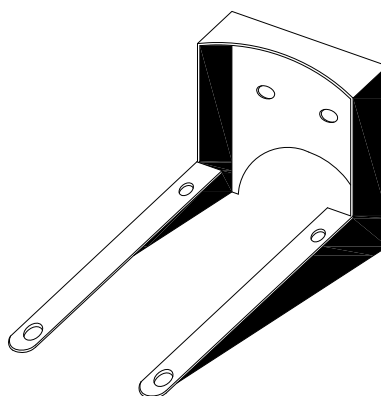

GALASSIA Italy

Art. 2082

Staffa per installazione a parete, realizzata in acciaio satinato.

Bracket for wall hung installation, realized in satin stainless steel.

Peso Kg 3

Vista frontale
Frontal View
Vista frontal
Vue frontale

Vista laterale
Lateral View
Vista lateral
Vue latérale

Vista parte sottostante
Underneath view
Vue au - dessous
Vista desde abajo

Galassia S.p.a.

Zona Industriale Loc. Pantalone
01030 Corchiano (VT) - Italia
www.ceramicagalassia.com