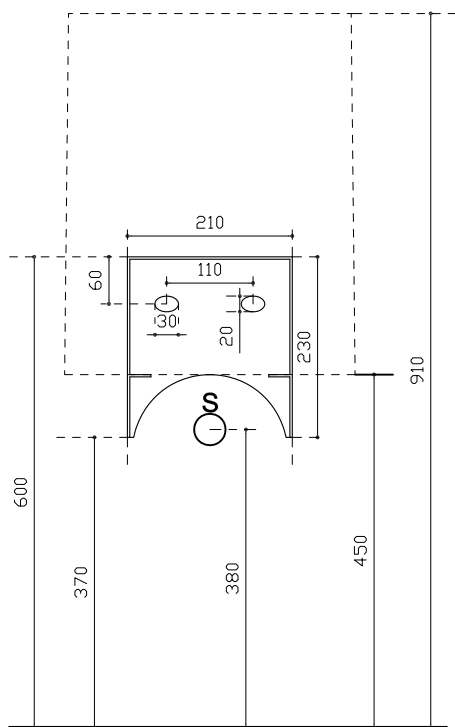

GALASSIA Italy

Art. 2082

Staffa per installazione a parete, realizzata in acciaio satinato.

Bracket for wall hung installation, realized in satin stainless steel.

Peso Kg 3

Vista frontale
Frontal View
Vista frontal
Vue frontale

Vista laterale
Lateral View
Vista lateral
Vue latérale

Vista parte sottostante
Underneath view
Vue au - dessous
Vista desde abajo

Galassia S.p.a.

Zona Industriale Loc. Pantalone
01030 Corchiano (VT) - Italia
www.ceramicagalassia.com