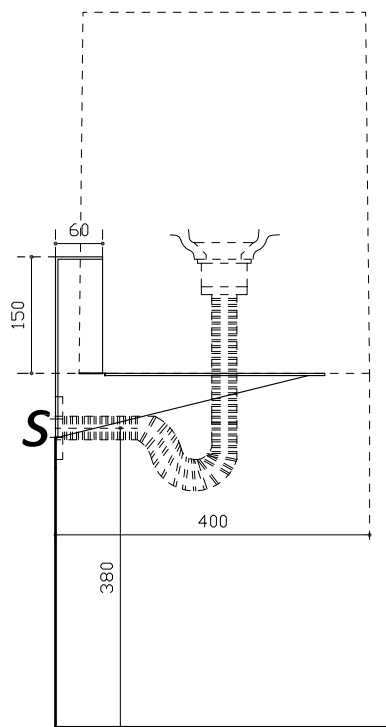

GALASSIA Italy

Art. 2082

Staffa per installazione a parete, realizzata in acciaio satinato.

Bracket for wall hung installation, realized in satin stainless steel.

Peso Kg 3

Vista frontale
Frontal View
Vista frontal
Vue frontale

Vista laterale
Lateral View
Vista lateral
Vue latérale

Vista parte sottostante
Underneath view
Vue au - dessous
Vista desde abajo

Galassia S.p.a.

Zona Industriale Loc. Pantalone
01030 Corchiano (VT) - Italia
www.ceramicagalassia.com