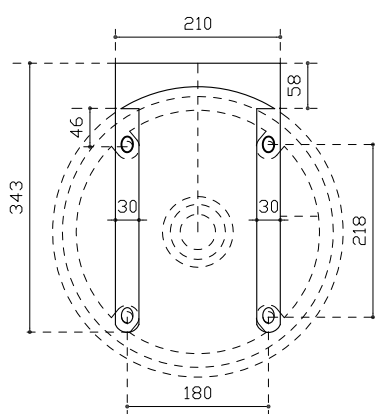

GALASSIA Italy

Art. 2082

Staffa per installazione a parete, realizzata in acciaio satinato.

Bracket for wall hung installation, realized in satin stainless steel.

Peso Kg 3

Vista frontale
Frontal View
Vista frontal
Vue frontale

Vista laterale
Lateral View
Vista lateral
Vue latérale

Vista parte sottostante
Underneath view
Vue au - dessous
Vista desde abajo

Galassia S.p.a.

Zona Industriale Loc. Pantalone
01030 Corchiano (VT) - Italia
www.ceramicagalassia.com