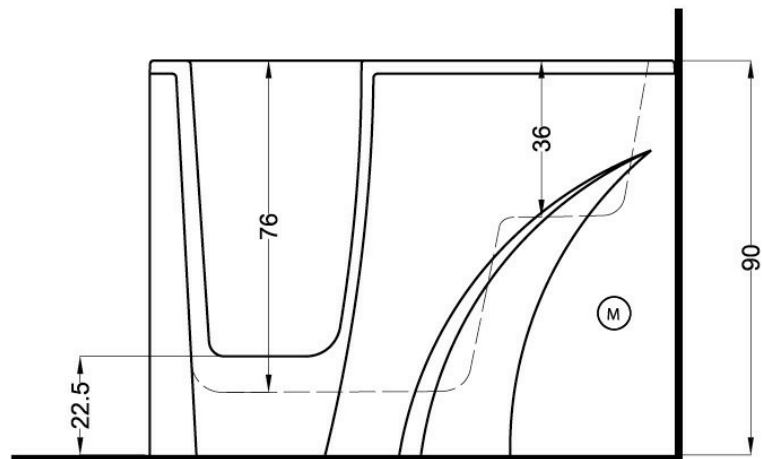

VASCA 120

CATEGORIA: Vasche comfort

DIMENSIONI: 120 x 70 x h 90 cm

DATI TECNICI:

Telaio in alluminio.

Contenuto acqua 270l

POSSIBILITA' D'INSTALLAZIONE DX O SX

ISTRUZIONI D'ISTALLAZIONE:

LEGENDA:

AC allaccio acqua calda

AF allaccio acqua fredda

SC scarico a terra consigliato

QE allaccio alimentazione elettrica, da predisporre solo quando necessario

EM allaccio rubinetteria muro

VASCA 120

C/SPORTELLO

Le quotazioni sono in cm.

VASCA 120

C/SPORTELLO

INSTALLAZIONE SX

Le quotazioni sono in cm.

ACCESSORI

Accessori aggiuntivi

Rubinetteria bordo vasca	0,00 €
Poggiatesta in poliuretano morbido	0,00 €