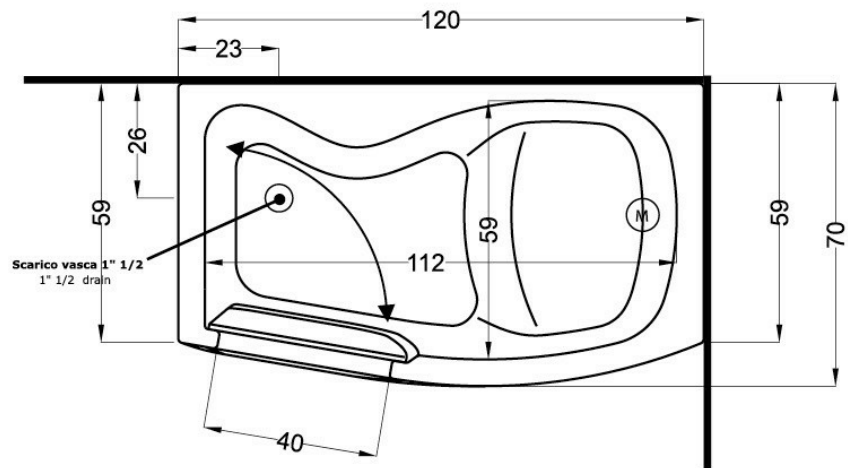

VASCA 120

CATEGORIA: Vasche comfort

DIMENSIONI: 120 x 70 x h 90 cm

DATI TECNICI:

Telaio in alluminio.

Contenuto acqua 270l

POSSIBILITA' D'INSTALLAZIONE DX O SX

ISTRUZIONI D'ISTALLAZIONE:

LEGENDA:

AC allaccio acqua calda

AF allaccio acqua fredda

SC scarico a terra consigliato

QE allaccio alimentazione elettrica, da predisporre solo quando necessario

EM allaccio rubinetteria muro

VASCA 120

C/SPORTELLO

Le quotazioni sono in cm.

VASCA 120

C/SPORTELLO

INSTALLAZIONE SX

Le quotazioni sono in cm.

ACCESSORI

Accessori aggiuntivi

Rubinetteria bordo vasca	0,00 €
Poggiatesta in poliuretano morbido	0,00 €