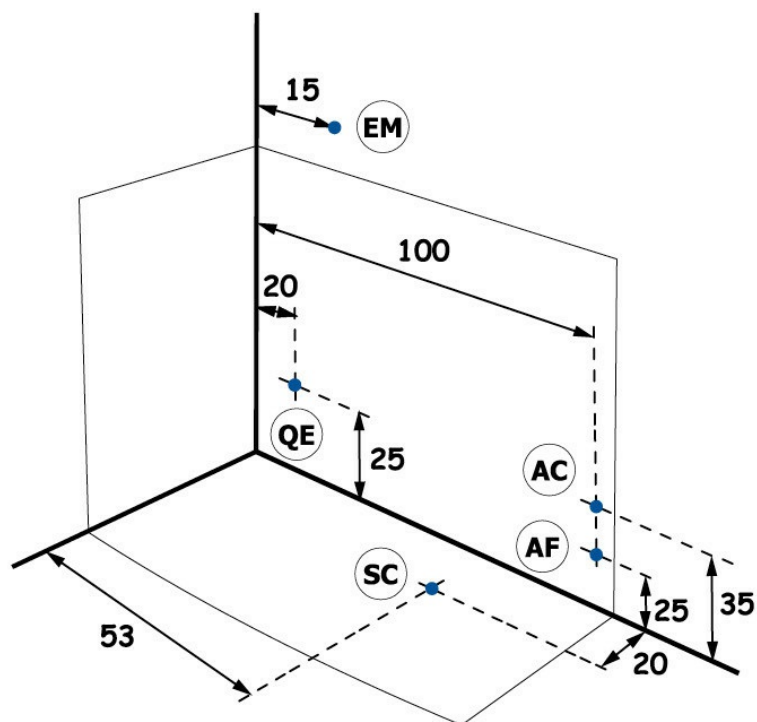

VASCA 120

CATEGORIA: Vasche comfort

DIMENSIONI: 120 x 70 x h 90 cm

DATI TECNICI:

Telaio in alluminio.

Contenuto acqua 270l

POSSIBILITA' D'INSTALLAZIONE DX O SX

ISTRUZIONI D'ISTALLAZIONE:

LEGENDA:

AC allaccio acqua calda

AF allaccio acqua fredda

SC scarico a terra consigliato

QE allaccio alimentazione elettrica, da predisporre solo quando necessario

EM allaccio rubinetteria muro

VASCA 120

C/SPORTELLO

Le quotazioni sono in cm.

VASCA 120

C/SPORTELLO

INSTALLAZIONE SX

Le quotazioni sono in cm.

ACCESSORI

Accessori aggiuntivi

Rubinetteria bordo vasca	0,00 €
Poggiatesta in poliuretano morbido	0,00 €