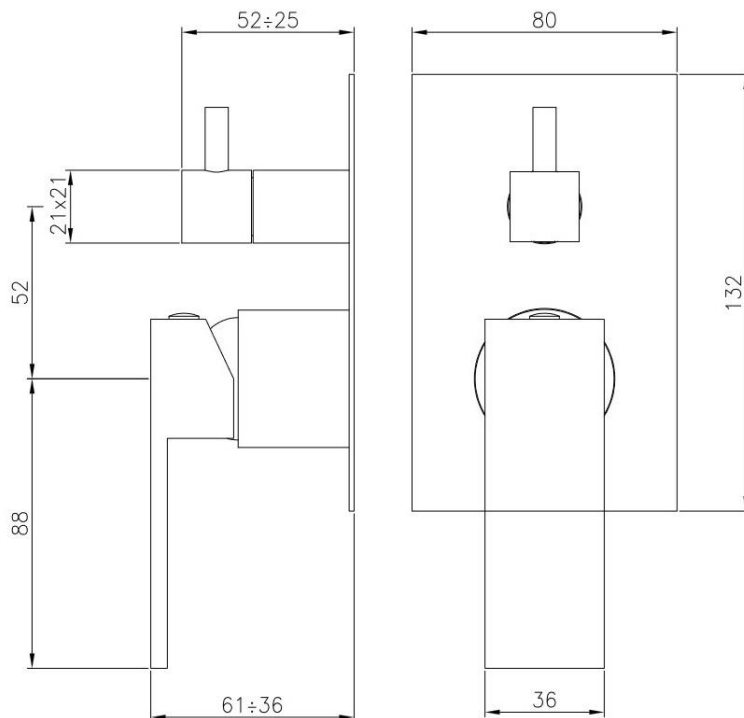

DATI FUNZIONALI

CAMPO DI APPLICAZIONE: doccia

TIPO DI PROGETTO: abitativo, turistico-ricettivo

STILE DI ARREDAMENTO: moderno

**DATI COSTRUTTIVI**

TIPO DI MATERIALE: ottone

TIPO DI FISSAGGIO: a muro

COLORI DISPONIBILI