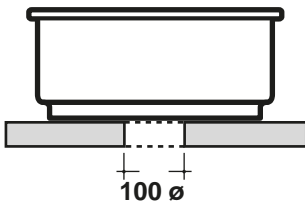

Art. **LIL4242001**

Capacità del bacino 5 lt
Capacity of the basin 5 lt

Installazioni / installation:

Lavabo da appoggio

Lavabo incasso sopra piano

Lavabo sottopiano

CARATTERISTICHE DEL PRODOTTO / PRODUCT FEATURES

CONFEZIONE DEL PRODOTTO/PACKAGING PRODUCTS

- imballi in scatole di cartone 43x43x18
- imballo su bancale per pezzi multipli
- packaging in carton boxes 43x43x18
- packaging on pallets for multiple pieces