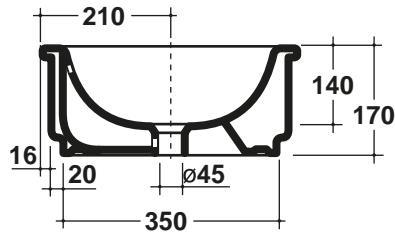

Art. **LIL4242001**

Capacità del bacino 5 lt
Capacity of the basin 5 lt

Installazioni / installation:

Lavabo da appoggio

Lavabo incasso sopra piano

Lavabo sottopiano

CARATTERISTICHE DEL PRODOTTO / PRODUCT FEATURES

CONFEZIONE DEL PRODOTTO/PACKAGING PRODUCTS

- imballi in scatole di cartone 43x43x18
- imballo su bancale per pezzi multipli
- packaging in carton boxes 43x43x18
- packaging on pallets for multiple pieces