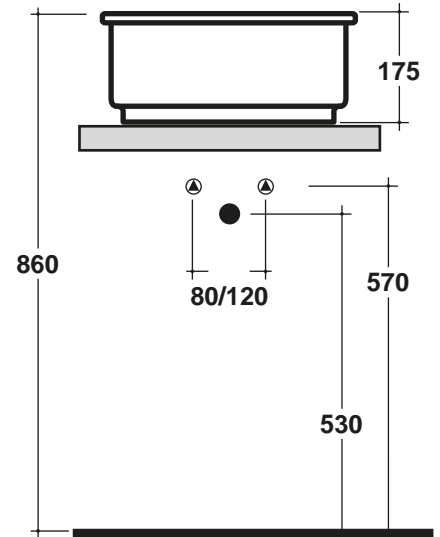

Art. **LIL4242001**

Capacità del bacino 5 lt
Capacity of the basin 5 lt

Installazioni / installation:

Lavabo da appoggio

Lavabo incasso sopra piano

Lavabo sottopiano

CARATTERISTICHE DEL PRODOTTO / PRODUCT FEATURES

CONFEZIONE DEL PRODOTTO/PACKAGING PRODUCTS

- imballi in scatole di cartone 43x43x18
- imballo su bancale per pezzi multipli
- packaging in carton boxes 43x43x18
- packaging on pallets for multiple pieces