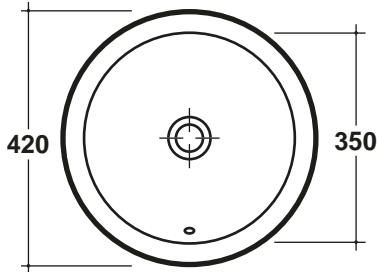

Art. **LIL4242001**

Capacità del bacino 5 lt
Capacity of the basin 5 lt

Installazioni / installation:

Lavabo da appoggio

Lavabo incasso sopra piano

Lavabo sottopiano

CARATTERISTICHE DEL PRODOTTO / PRODUCT FEATURES

CONFEZIONE DEL PRODOTTO/PACKAGING PRODUCTS

- imballi in scatole di cartone 43x43x18
- imballo su bancale per pezzi multipli
- packaging in carton boxes 43x43x18
- packaging on pallets for multiple pieces